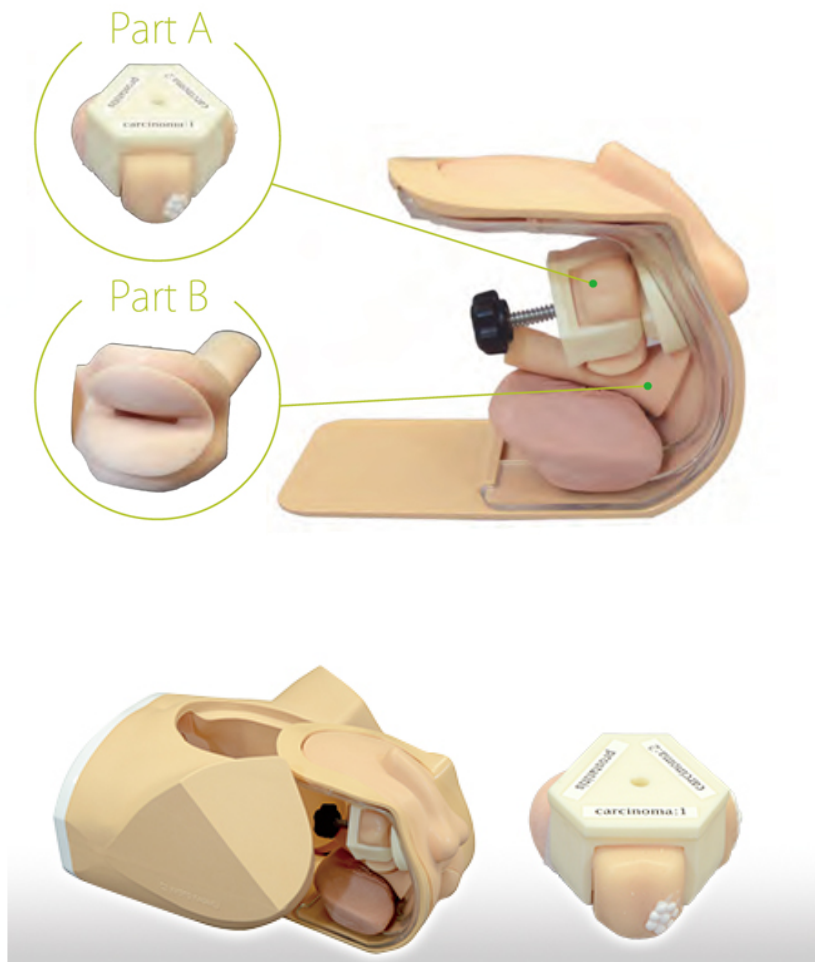

- 1 par de guantes

Marca:
(del fabricante)

Kyoto Kagaku

Modelo:
(del fabricante)

MW20

Procedencia del bien:

Japón