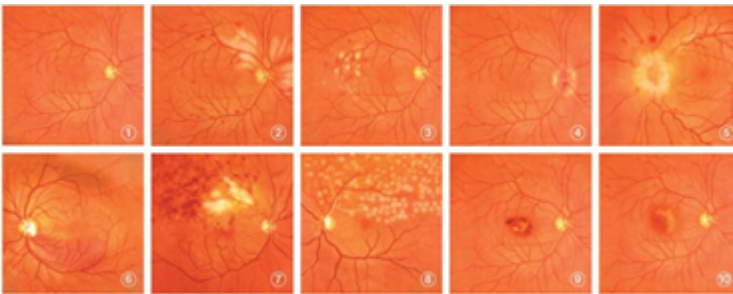

M82 Simulador para examinación de ojo de tres pasos

El simulador para examinación de tres pasos es un entrenador innovador para examinación de fondo de ojo. Diseñado para permitir la examinación del fondo de ojo con oftalmoscopio médico. Pueden ser implementados varios casos para los estudiantes usando combinaciones de diapositivas variando profundidad y el diámetro de la pupila. La calidad y tipo de los materiales permite realizar procesos de examinación como levantar el párpado.

Características:

- Diseñado con material suave y realista.
- Diseñado para el uso con cualquier tipo de oftalmoscopio (Oftalmoscopio no incluido)
- Cuando el instrumento es utilizado de forma inadecuada, el fondo de ojo no se observa con claridad.
- Diámetro de la pupila intercambiable.
- La profundidad de las diapositivas del fondo de ojo se puede ajustar en tres pasos que muestra las diferencias entre las vistas hipermétropes, normales y miopes.
- Posibilidad de observación de reflejo rojo.
- Se proporcionan 10 diapositivas con diferentes casos para la identificación de distintas enfermedades de los ojos.
- Diapositivas diseñadas y fabricadas con base a casos clínicos reales.
- El simulador permite la elevación de los párpados.

Casos:

- Ojo normal
- Retinopatía hipertensiva; vasoconstricción arterial grado 3, arteriosclerosis grado 1, hemorragias y manchas algodinosas, ocultamiento de la vena simple.
- Retinopatía diabética; Micro aneurisma, hemorragias y exudados.
- Edema de pupila (Fase crónica)
- Edema de pupila (Fase aguda)
- Atrofia óptica, glaucomatosa: Excavación glaucomatosa del nervio óptico, defectos de fibras nerviosas.
- Oclusión fibrosa retiniana (Fase aguda)
- Oclusión venosa retiniana (Después de la fotocoagulación láser).
- Toxoplasmosis
- Degeneración macular relacionada con la edad : Exudado macular y hemorragia subretinal.